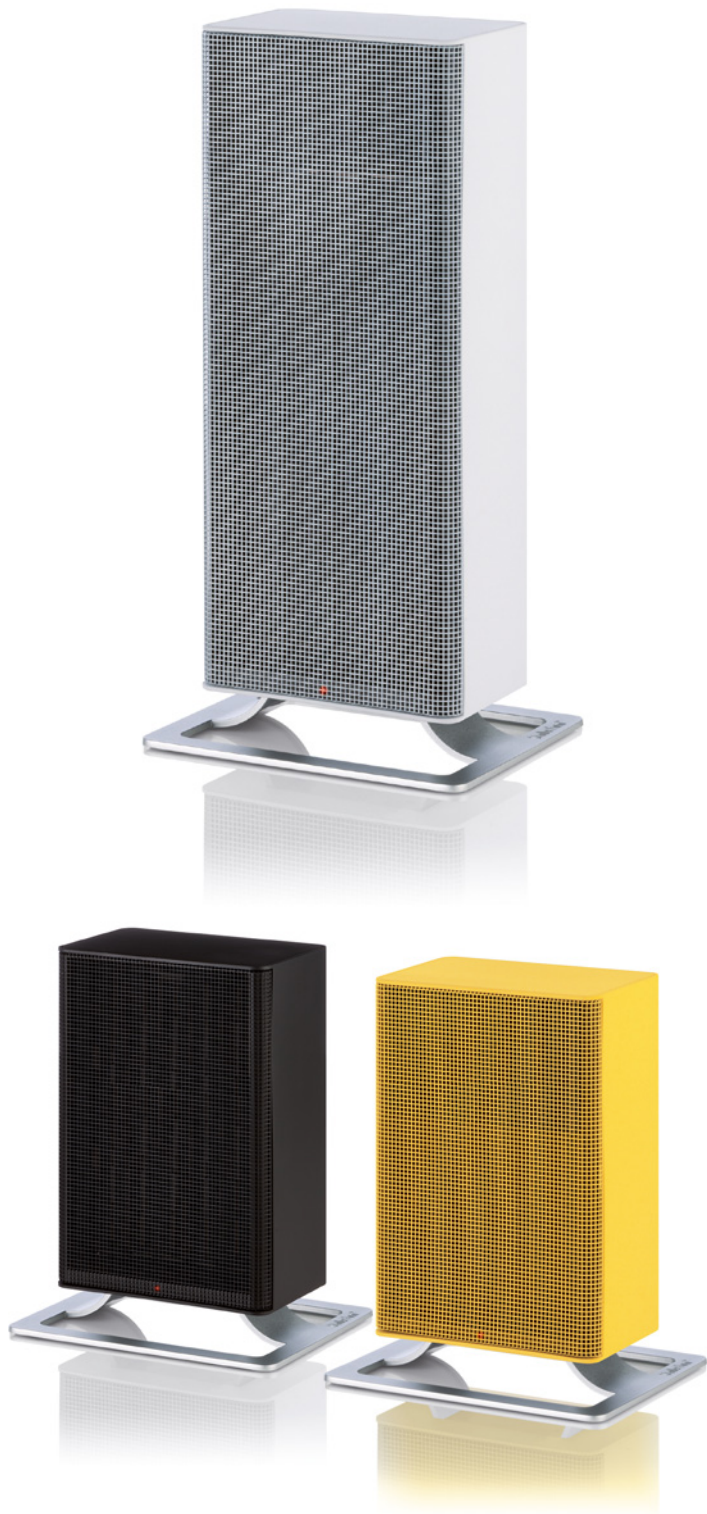

# Anna

КЕРАМИЧЕСКИЙ ОБОГРЕВАТЕЛЬ  
A-020E / A-021E / A-030E / A-031E / A-032E

Керамический обогреватель ANNA – это эффективный прибор для создания безопасного и комфортного тепла в вашем доме. Этот прибор представлен в двух модификациях: ANNA и ANNA little. Они различаются мощностью и габаритами, а соответственно, и тем, какую площадь и как быстро они способны обогреть.

На сегодняшний день обогреватели с керамическим нагревательным элементом являются наиболее прогрессивным способом дополнительного отопления и обладают рядом бесспорных преимуществ. Во-первых, керамический нагревательный элемент имеет специальное силиконовое покрытие, что делает обогреватель безопасным. Во-вторых, такой нагревательный элемент не подвержен ни термическому износу, ни физическому разрушению, ни окислению, поэтому прибор будет служить долго, надежно и эффективно. Также, важным преимуществом таких обогревателей является то, что они безопасны для здоровья, так как не сжигают кислород.

	ANNA	ANNA little
Мощность, Вт:	1200–2000	700–1200
Габариты, мм:	146x367x95	146x236x95
Уровень шума, дБ(A):	≤ 46	≤ 46
Вес, кг:	1,96	1,5
Материал корпуса:	пластик	пластик